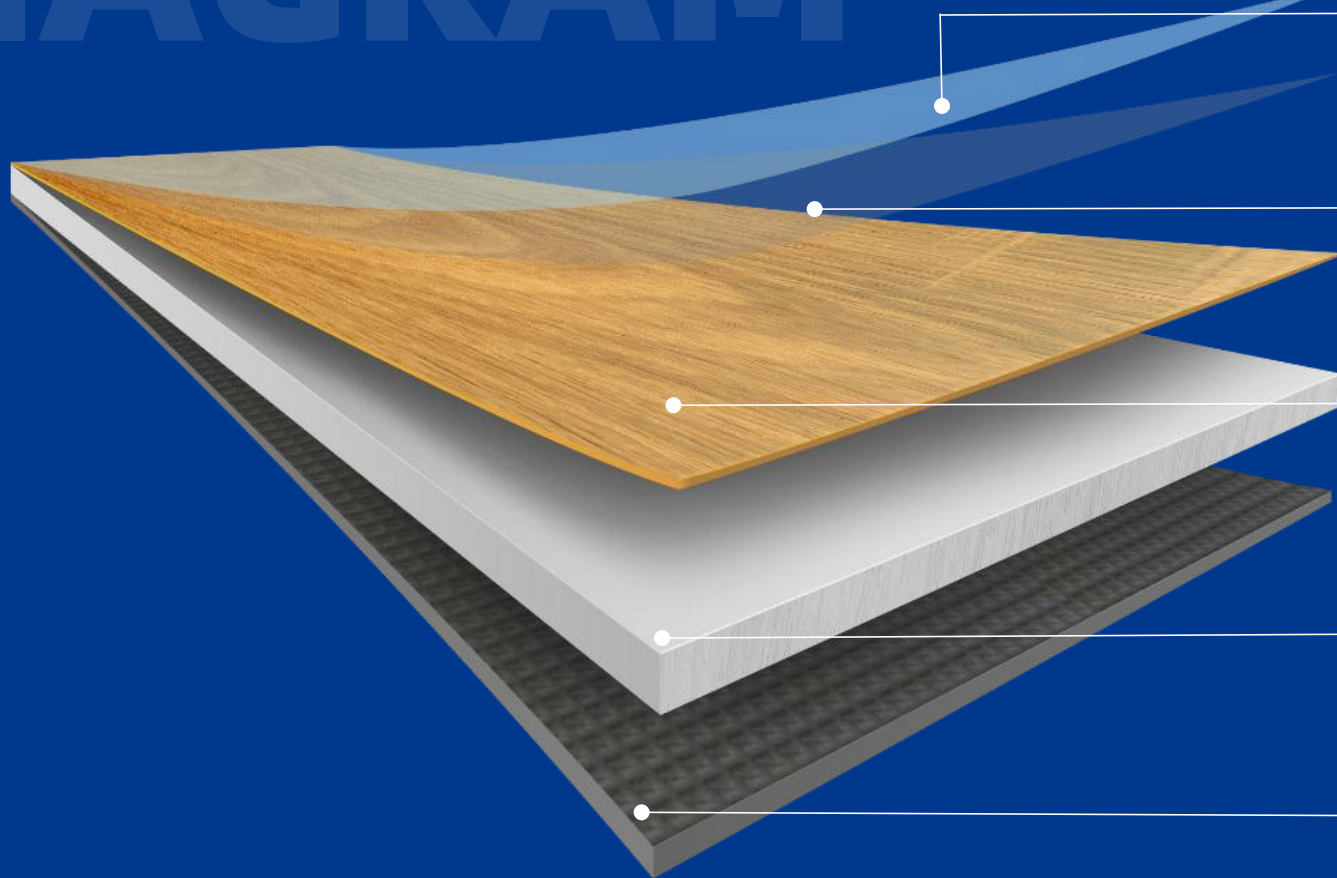

三氧化二铝耐磨纸

高清印刷彩膜层

碳晶基材层

平衡纸

产品特点介绍

- **9000转耐磨认证：**耐刮、耐划痕效果优异；
- **超强防护：**耐烟烫、抗压强度提升30%、三氧化二铝强化表层
- **易清洁维护：**顽固污渍一擦即净，维护成本降低40%
- **环保安全：**E0级甲醛认证，B1级防火阻燃标准
- **防水防潮：**24小时防水，吸水率 $\leq 5\%$ ，零霉变翘边
- **便捷安装：**专利锁扣免胶技术，安装效率提升50%
- **舒适美观：**多样3D纹理设计，冲击缓冲性能提升60%

SINCE 1937

GEMMANEW

SPC石晶地板

森格 Senger

INTEGRITY OPENNESS INOVATION SYMBIOSIS

SINCE 1937

GEMMANEW

SPC石晶地板-分层图解